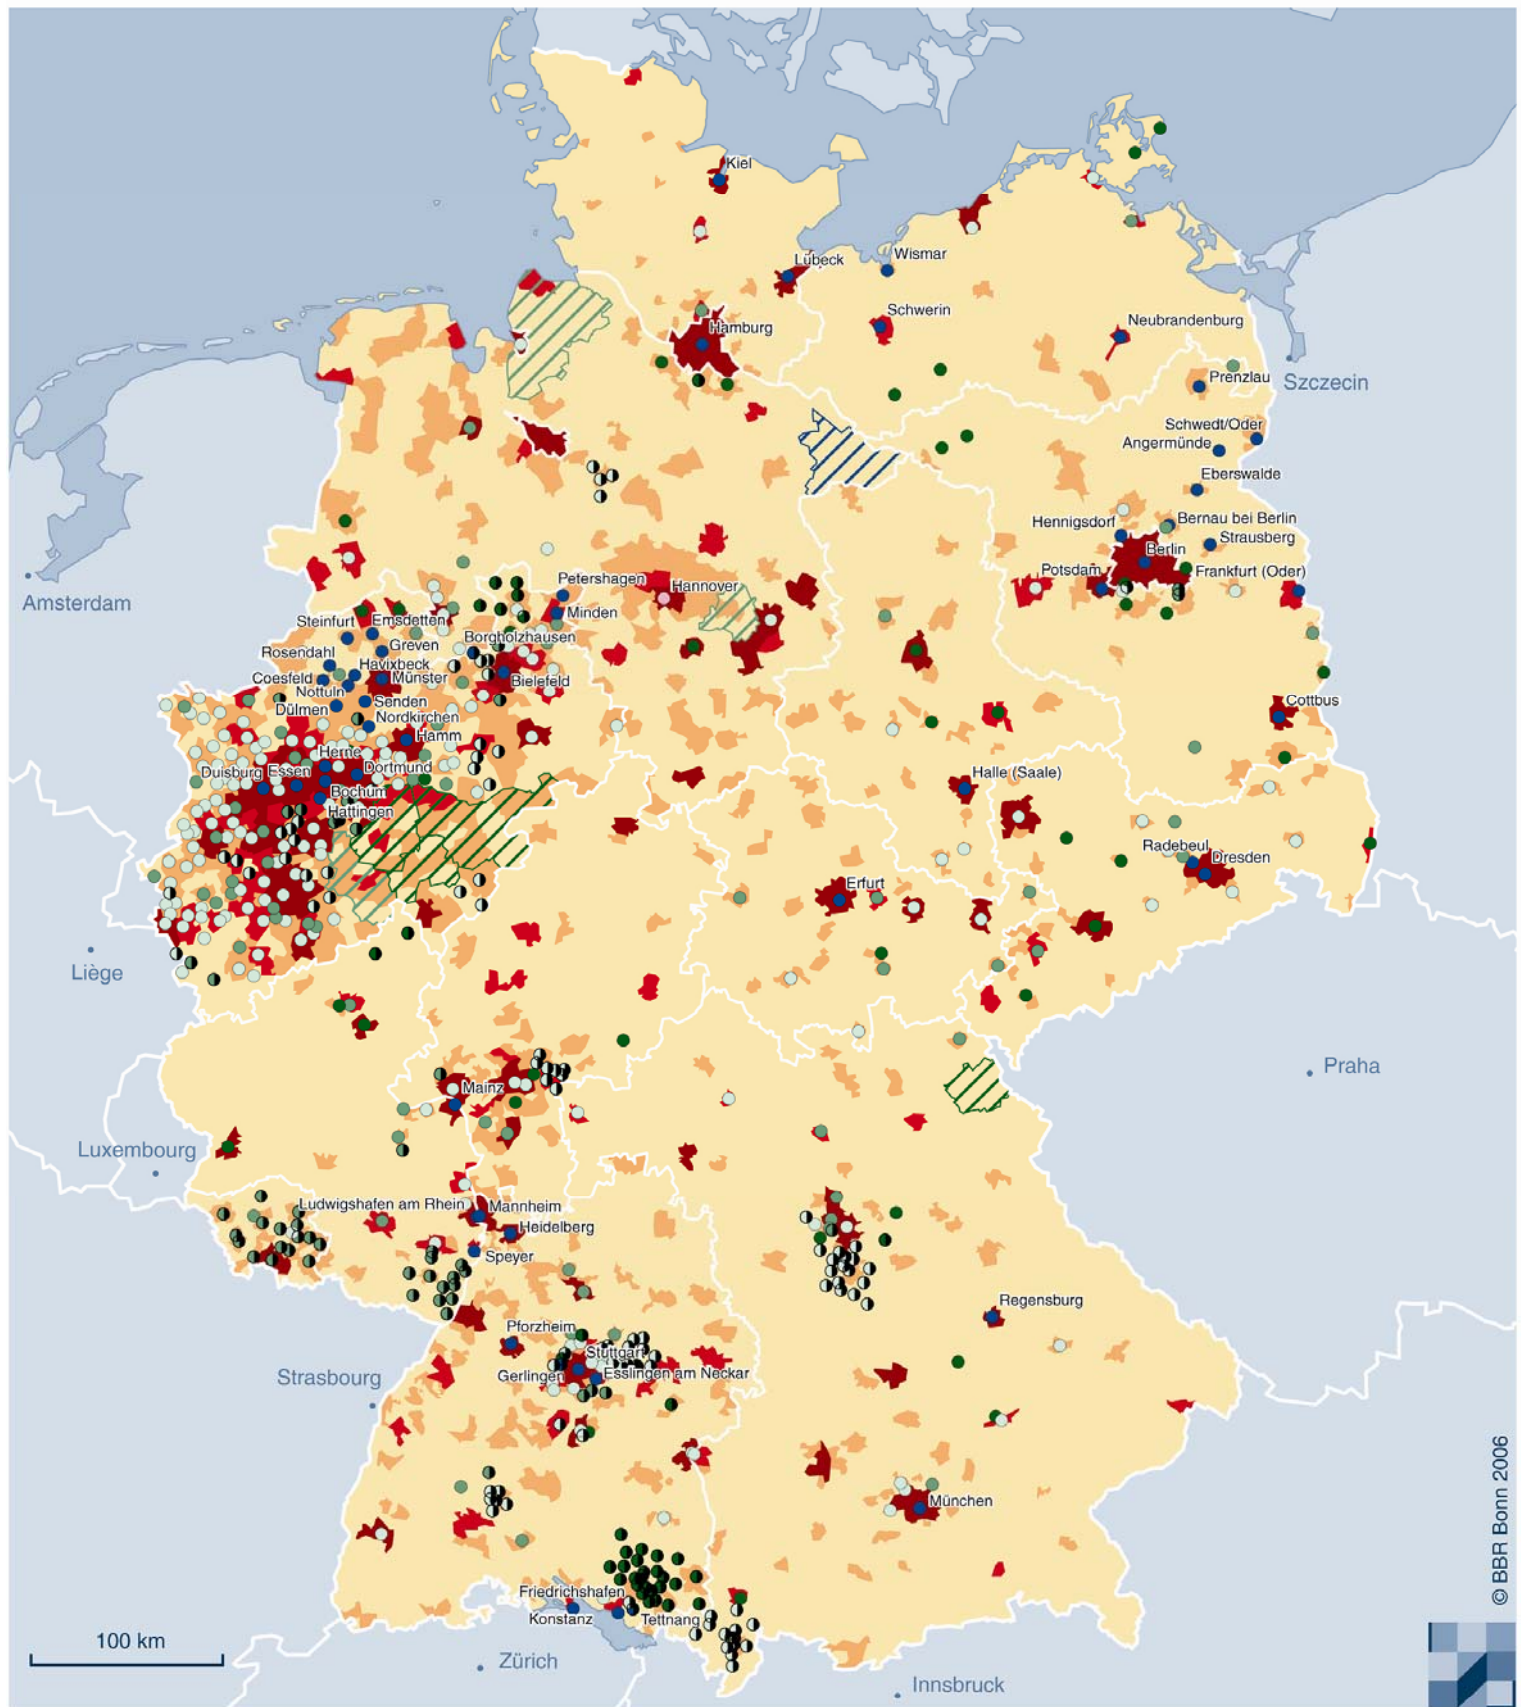

# Mietspiegelverbreitung

© BBR Bonn 2006

## Mietspiegeltypen

- Qualifizierter Mietspiegel (86) ●
- Mietdatenbank (1) ○
- Mietspiegel mit externem Bezug (190) ○
- Einfacher Mietspiegel (289) ●
- Einfacher Mietspiegel mit kreisweitem Bezug (140) ▨
- Qualifizierter Mietspiegel mit kreisweitem Bezug (27) ▨

Alter des aktuellen Mietspiegels

2004 bis 2006	2002 bis 2003	2001 und älter
●	●	●

## Gemeindegrößenklasse nach Einwohnerzahl

- I (bis unter 20 000)
- II (bis unter 50 000)
- III (bis unter 100 000)
- IV (100 000 und mehr)

(86) Anzahl Gemeinden mit Mietspiegel/  
Mietdatenbank insgesamt  
Hamburg Städtename qualifizierter Mietspiegel/  
Mietdatenbank